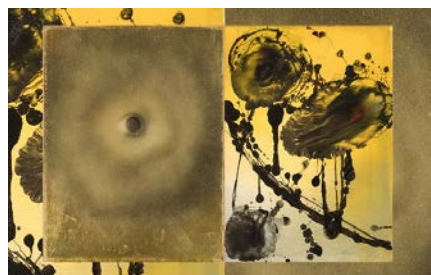

Accademia Carrara e Galleria d'Arte Moderna e Contemporanea di Bergamo

VISITA ALLE MOSTRE

SABATO 22 DICEMBRE ORE 16

**“BLACK HOLE. ARTE E MATERICITA’
TRA INFORME E INVISIBILE”**

VENERDI 11 GENNAIO ORE 17

“LE STORIE DI BOTTICELLI”